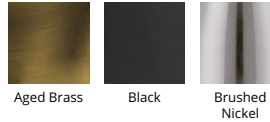

### REPLACEMENT PARTS

- RPL-ROD-IN06-AB - Rod
- RPL-ROD-IN06-BK-01 - Rod
- RPL-ROD-IN06-BN2-1 - Rod
- RPL-ROD-IN12-AB - Rod
- RPL-ROD-IN12-BK-01 - Rod
- RPL-ROD-IN12-BN2-1 - Rod
- RPL-ROD-IN06-AB - 6" rod - AB finish
- RPL-ROD-IN06-BK-01 - 6" rod - BK finish
- RPL-ROD-IN06-BN2-1 - 6" rod - BN finish
- RPL-ROD-IN12-AB - 12" rod - AB finish
- RPL-ROD-IN12-BK-01 - 12" rod - BK finish
- RPL-ROD-IN12-BN2-1 - 12" rod - BN finish

### FINISHES