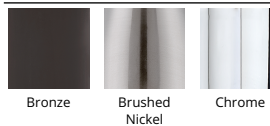

FINISHES

LINE DRAWING